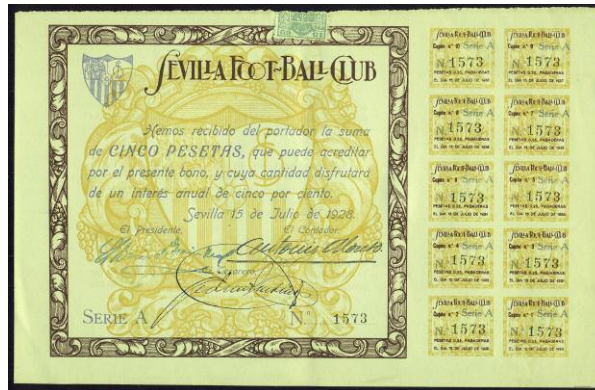

F 1416 EBC **1928. SEVILLA F.C.** Bono de 5 ptas. al 5% con todos los cupones. Rarísima. (Est. 500 €) ..... 300 €

CERILLAS

@1417 **CERILLAS.** Álbum con una pequeña colección de fototipias y cerillas (ojo adhesivos del álbum) de principios del siglo XX. (Est. 60 €) ..... 10 €

TARJETAS POSTALES

@1418 **ESPAÑA.** Conjunto de 59 tarjetas postales ilustradas nuevas y 14 fotografías (copias comercializadas) obtenidas por un viajero holandés a España en 1904 (Barcelona, Madrid, Toledo, Córdoba, Granada y Sevilla). Curioso conjunto. (Est. 120 €) ..... 50 €

@1419 Lote de 60 postales, la mayoría anteriores a 1920. Incluido CANARIAS. (Est. 60 €) ..... 20 €

@1420 Caja conteniendo un álbum con una antigua colección, la mayoría españolas pero también holandesas, cubanas, etc. También cajitas, sobres, etc. con cientos de vitolas. (Est. 60 €) ..... 10 €

MATERIAL FILATÉLICO

@1421 **ALBUM EDIFIL LUJO VERDE.** Seminuevo. (Cat. 121 €) ..... 10 €

@1422 **EDIFIL.** 2 álbumes Semilujo Escudo Real. Muy buen estado. (Est. 150 €) ..... 10 €

@1423 **OLEGARIO.** Dos álbumes (burdeos y verde), muy buen estado. (Cat. 120 €) ..... 10 €

@1424 Dos clasificadores, uno burdeos y otro azul con 64 páginas y 48 páginas respectivamente, hojas blancas, muy buen estado, segunda mano. (Est. 50 €). 10 €

**FIN DE LA SUBASTA
GRACIAS POR SU ATENCIÓN**