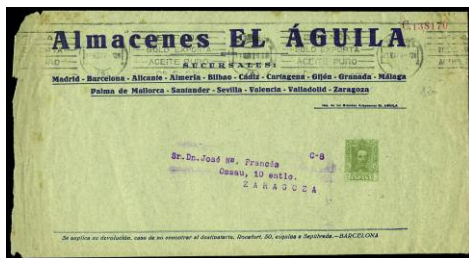

F 839 @ Laiz 205. **2 CTS VAQUER.** 1928. BARCELONA/ZARAGOZA. Sobre entero publicitario de almacenes "EL AGUILA". Matasellos rodillo. (Est. 250 €)..... 80 €