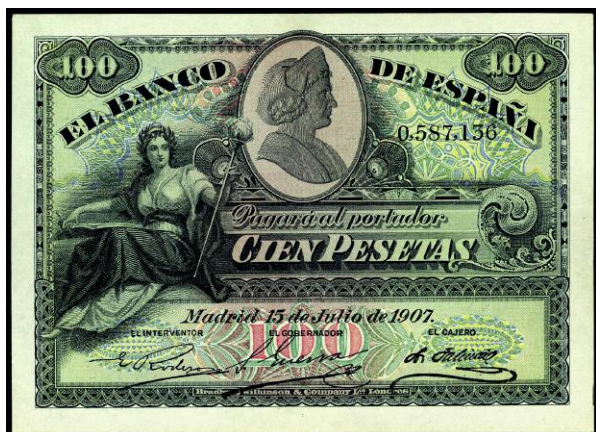

F 1284 SC- 320. 1907. 100 PTAS. Sin serie. Magnifico ejemplar, raro en esta calidad. (Est. 800 €)..... 400 €