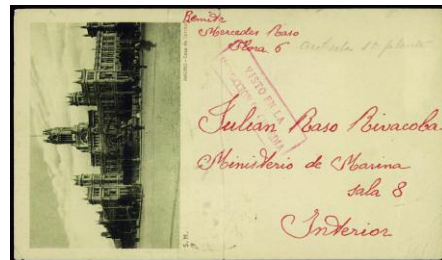

F 924 ☒ 1938. MADRID INTERIOR. Tarjeta Postal entregada "a la mano" en el MINISTERIO DE MARINA para un militar republicano JULIÁN RASO RIVACOBA (en fichero memoria histórica). Marca de censura desconocida a la fecha VISTO POR LA INSPECCIÓN DE GUARDIA. Rarísima. (Est. 180 €)..... 75 €

CARTAS DEL FRENTE NACIONAL

@ 925 ☒ TIERRA. 1939. MADRID/RIUDOMS. Franquicia y censura en violeta de la ESCUELA CENTRAL DE TIRO y fecha. Muy rara. (Est. 50 €) ..... 24 €

@ 926 ☒ S/F. ESTAFETA 94/ESTAFETA 95. Franquicia de la bandera de Falange. Primer tercio de la Provincia de Cádiz y censura militar del mismo, ambas en tinta de escribir. (Est. 40 €)..... 20 €