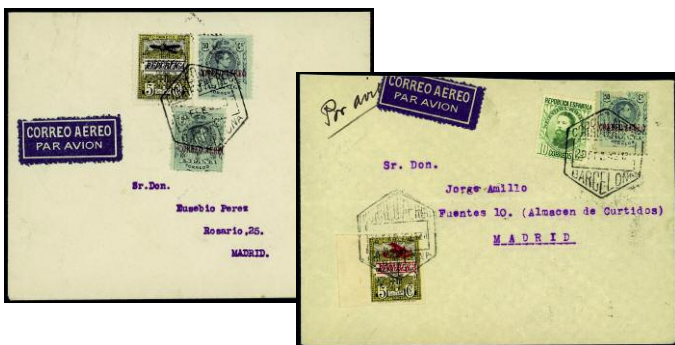

la serie completa **NO EMITIDA AÉREA** junto a sellos republicano para un correo certificado aéreo. Rarísima. GRAUS'93. (Est. 300 €)..... 150 €

@ 740 ☒ NE 9/11 (2). Juego completo en dos cartas de parejas horizontales y verticales, matasellos **CERTIFICADO** (hay dos series, lógicamente). (Est. 240 €)..... 120 €

F 741 ☒ NE 10, 292, 295. 1932. BARCELONA/MADRID. Franqueo con sello **NO EMITIDO** aéreo tipo II en azul, matasellos **"CORREO AÉREO"** y llegada. Muy rara. (Est. 120 €)..... 60 €

@ 742 ☒ NE 11, 491, 595, 665. 1932. BARCELONA/SAN SEBASTIÁN. Precioso franqueo con **NO EMITIDO AVIÓN** Barcelona tipo III, matasellos fecha. (Est. 100 €)..... 50 €

F 743 ☒ NE15,295,664. 1932. BARCELONA/MADRID. Precioso franqueo con sello No emitido aéreo junto a sello de correo aéreo (ligero defecto), matasellos CORREO AÉREO. Preciosa (al dorso llegada). (Est. 120 €)..... 50 €

@ 744 ☒ Barc. 9/11, EP 69. 1931/1936. Conjunto de cuatro enteros postales República, cada uno con un sello distinto de Barcelona haciendo la serie completa. Interesante. (Est. 60 €)..... 30 €

@ 745 ☒ 670, 666, Barc. 11. 1933. BARCELONA/BLANES. Rara tarjeta postal de reembolso con los tres sellos perforados E.P. de **EDITORIA PUBUL**, matasellos **CERTIFICADO**. Muy rara así. (Est. 60 €)..... 30 €

F 746 ** NE 17/21. **NO EMITIDOS REPÚBLICA**. Serie completa de LUJO. Marquillada. (Cat. 200 €).. 50 €

@ 747 ▲ NE 17/21. Serie completa en dos fragmentos, matasellos **"CERTIFICADO/ ESTAFETA 7/ BARCELONA"**. Muy rara así y de LUJO. (Est. 200 €)..... 80 €