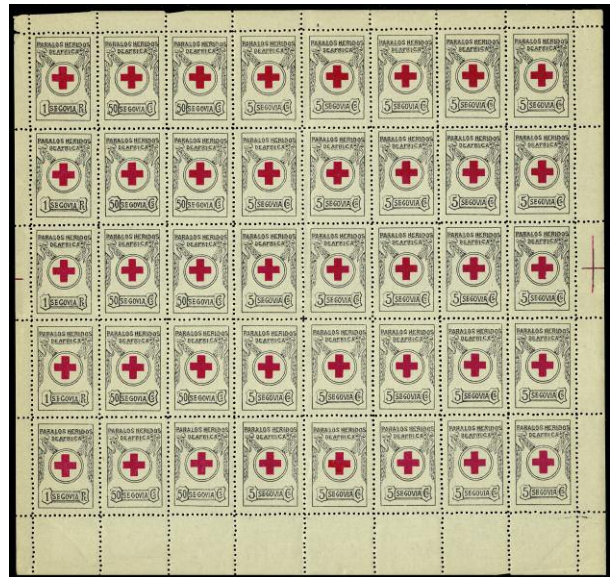

1. F 799 ** Ca 1921. **SEGOVIA. PARA LOS HERIDOS DE ÁFRICA/CRUZ ROJA/SEGOVIA**. Espectacular pliego de 40 sellos con 5 tiras de 1 Pta+50 Cts (2)+5 Cts (5). Si rarísimo en tira, excepcionalmente raro el MP completo. (Est. 300 €)..... 100 €

FISCALES

1. @ 800 ㊄ (300). 1875. Doble folio con 300 sellos de Impuesto de Ventas, inutilizados a pluma y marca de la Hacienda de **LAS PALMAS**. Algún defecto menor. Muy raro. (Est. 600 €)..... 150 €