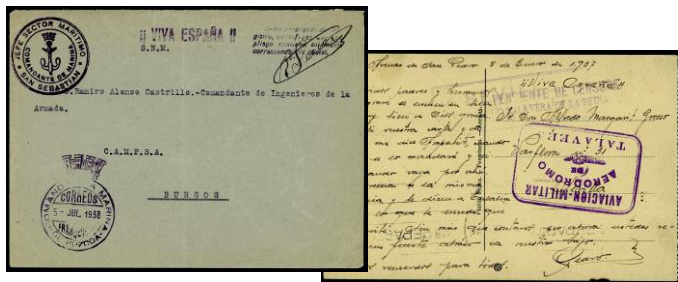

(capturado por los nacionales). Ligera falta de apertura. Muy raro. (Est. 100 €) ..... 40 €