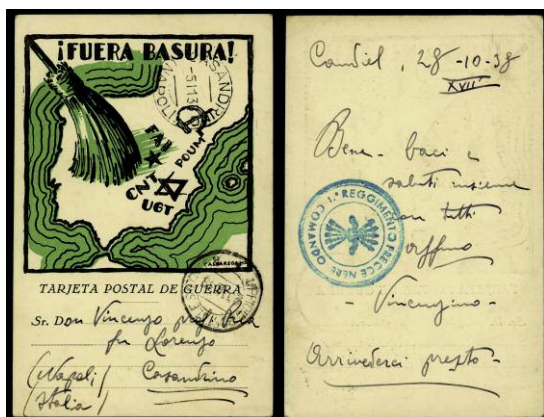

TROPAS ITALIANAS