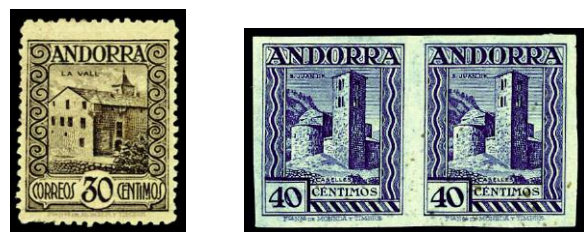

F 954 **/ 15/27. **PAISAJES CON CIFRA.** Preciosa serie completa buenos centajes, 4 y 10 pts. sin fijasetos. Valorada como con fijasetos. (Cat. 485 €) ..... 120 €

F 955 ** 37s (2). **ANDORRA 40 CTS SIN CIFRA.** Pareja **SIN DENTAR** valor clave. Rarisima. Ligeras motas naturales en la goma. (Cat. 3800 €) ..... 800 €